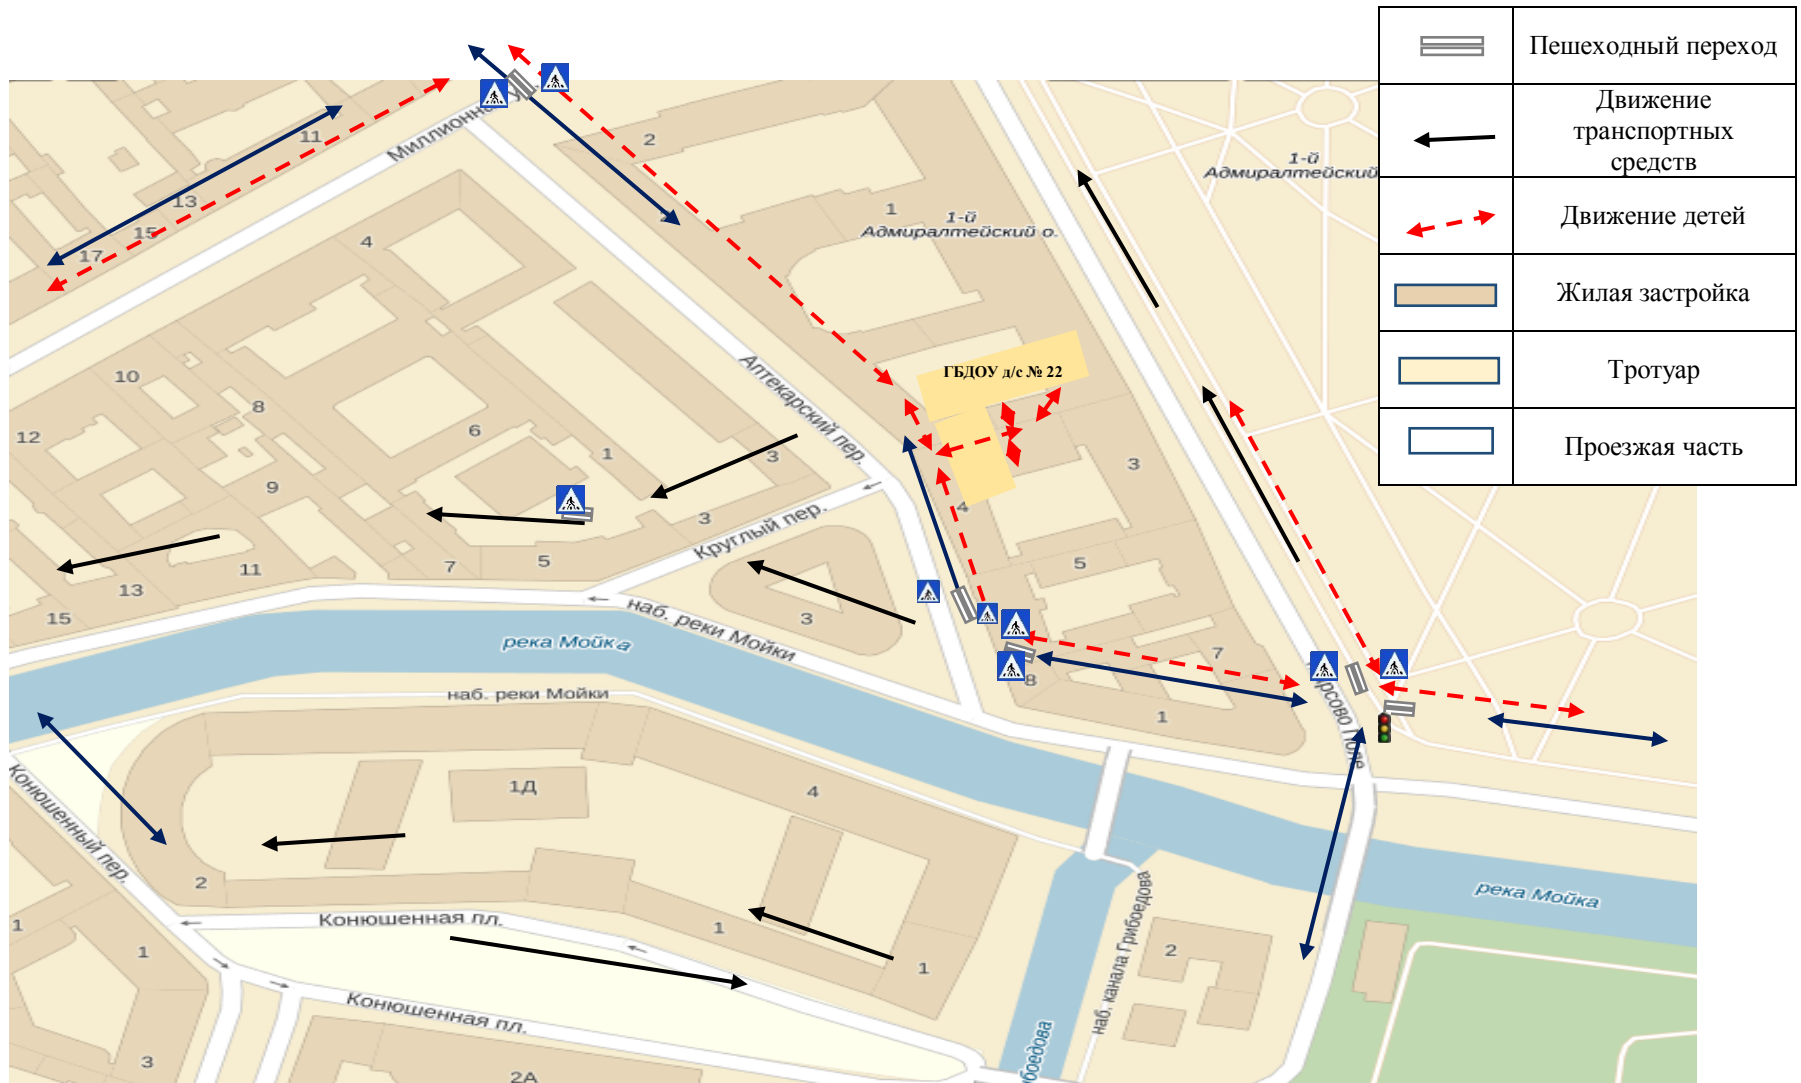

СОДЕРЖАНИЕ

1. Планы – схемы ГБДОУ детский сад № 22 Центрального района

(Корпус №2 по адресу: Аптекарский пер, д.4)

- 1) Район расположения, пути движения транспортных средств и детей.
- 2) Организация дорожного движения в непосредственной близости ГБДОУ детский сад № 22 Центрального района.
- 3) Пути движения транспортных средств к местам разгрузки/погрузки и рекомендуемые пути передвижения детей по территории.

1. План – схема.

Район расположения ГБДОУ, пути движения транспортных средств и детей.

Схема организации дорожного движения в непосредственной близости ГБДОУ детский сад № 22

Пути движения транспортных средств к местам разгрузки/погрузки и рекомендуемые пути передвижения детей по территории.