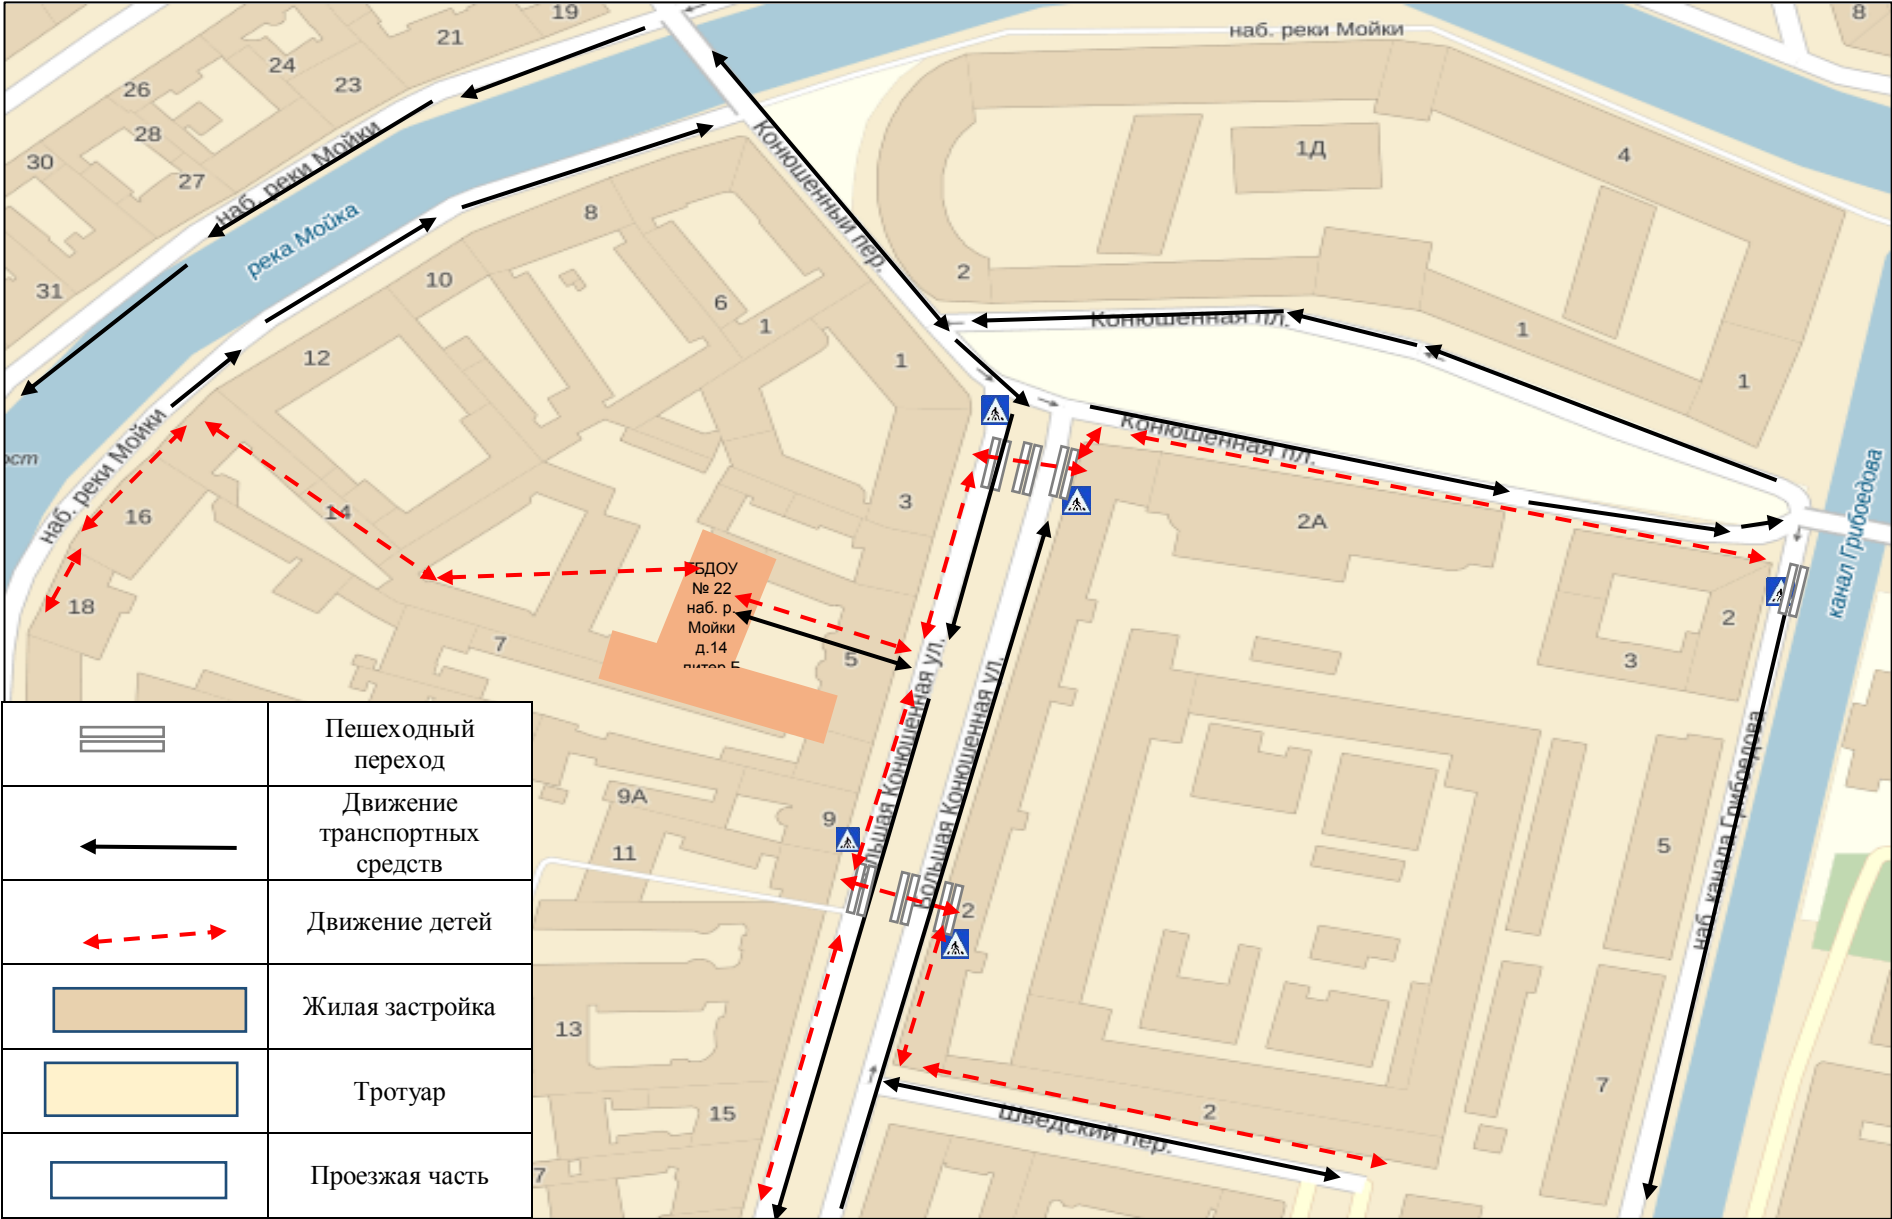

## СОДЕРЖАНИЕ

1. Планы – схемы ГБДОУ детский сад № 22 Центрального района (**Корпус №1 по адресу: наб.реки Мойки, д.14**)
  - 1) Район расположения, пути движения транспортных средств и детей.
  - 2) Организация дорожного движения в непосредственной близости ГБДОУ детский сад № 22 Центрального района.
  - 3) Пути движения транспортных средств к местам разгрузки/погрузки и рекомендуемые пути передвижения детей по территории.

**1. План – схема.**  
**Район расположения ГБДОУ, пути движения транспортных средств и детей.**

**Пути движения транспортных средств к местам разгрузки/погрузки и рекомендуемые пути передвижения детей по территории.**

# Схема организации дорожного движения в непосредственной близости ГБДОУ детский сад № 22